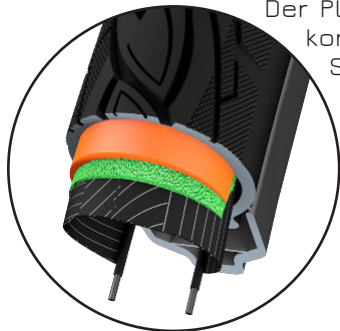

### PLATINUMSHIELD

Der PlatinumShield Pannenschutz kombiniert eine 3mm LDP-Kautschuk-Schicht mit einer Lage engmaschigen, extra leichten EPS-Poly-Faser-Gewebe. Dieser mehrschichtige Aufbau bietet den optimalen Pannenschutz für Rollstuhltreifen.

- Griffiges, leichtläufiges und komfortables Profil
- Einfache Montage ohne Laufrichtungsgebundenheit des Profils
- Non-Marking Gummimischung
- Extrem zuverlässiger und stichsicherem Pannenschutz
- Handschonende Seitenwand
- Geringeres Eigengewicht als vergleichbare Produkte
- Sicherer Halt auf der Felge durch Drahtwulstkern